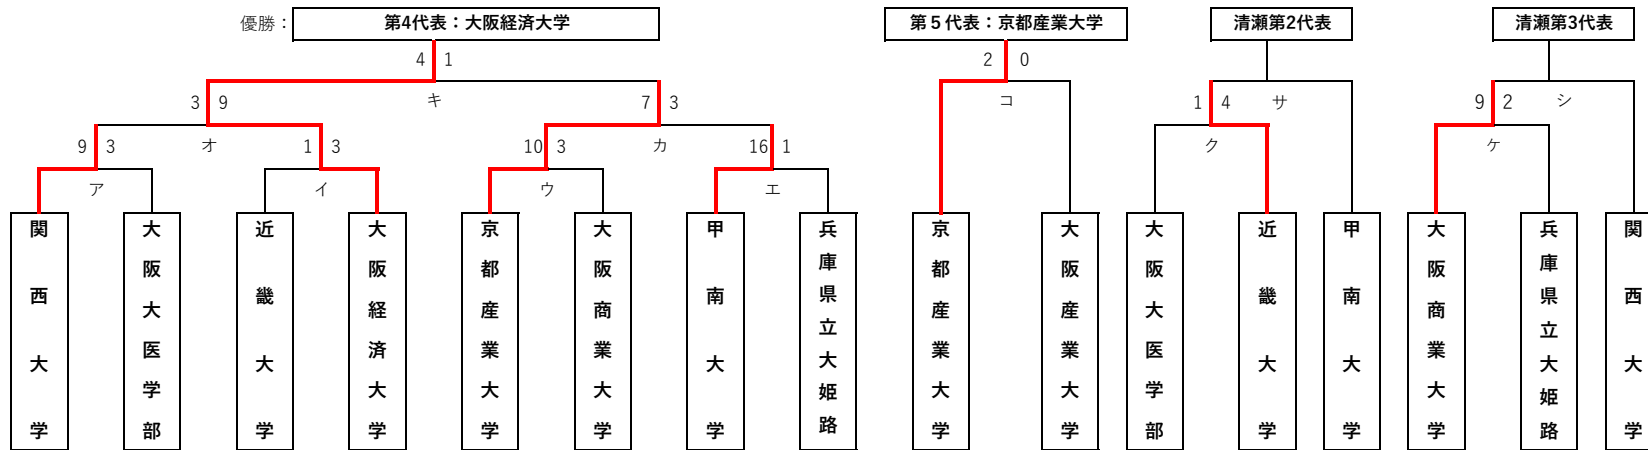

◇2026_関西地区二次予選トーナメント組合せ表◇ 26.06.06現在

【二次トーナメント】

期間：5月23日(土)・30日(土)・31日(日)・6月6日(土)・13日(土) <予備日：6月20日(土)・27日(土)>
 球場：GOSANDO南港野球場・伊丹SC・寝屋川第1野球場

※清瀬第1：「コ」の敗者・清瀬第2・第3代表：「サ」「シ」の勝者

【文部科学杯第78回全日本大学準硬式野球選手権大会】

- 第1代表 立命館大学
- 第2代表 同志社大学
- 第3代表 京都先端科学大学
- 第4代表 大阪経済大学
- 第5代表 京都産業大学

【二次試合予定&野球場(6/6現在)】

月日	寝屋川	南港	伊丹
5月23日(土)	ア イ		ウ エ
30日(土)	オ カ		
31日(日)		キ ク	
6月6日(土)			ケ コ
13日(土)	サ シ		
20日(土)	予備日		
27日(土)			予備日

- ※ A~D : 一次トーナメント突破校
- ※ E~H : 選手権大会1回戦敗退校(選手権大会抽選時に枠を決定する)
- ※ 雨天中止の場合は、順延する。
- ※ 雨天等の状況によっては、3試合/日に変更する可能性がある。
- ※ 6月27日迄に終了出来なかった場合は、平日に実施する場合がある。
- ※ 主審：尼崎野球協会 塁審・記録・放送：関西選手権大会優勝~3位のチームで分担する。
- ※ 自家用車での来場は、ファールボール等での破損は、保険適用外ですので十分注意すること。公共交通機関を利用して下さい。

【清瀬杯第58回全日本選抜準硬式野球大会】

- 第1代表 大阪産業大学
- 第2代表 (6/13決定)
- 第3代表 (6/13決定)

【試合開始予定時刻】

- ・3試合日：①9時 ②11時30分 ③14時
- ・2試合日：①10時 ②12時30分
- ・1試合日：①10時

※ 左側チームが一塁側ダッグアウト